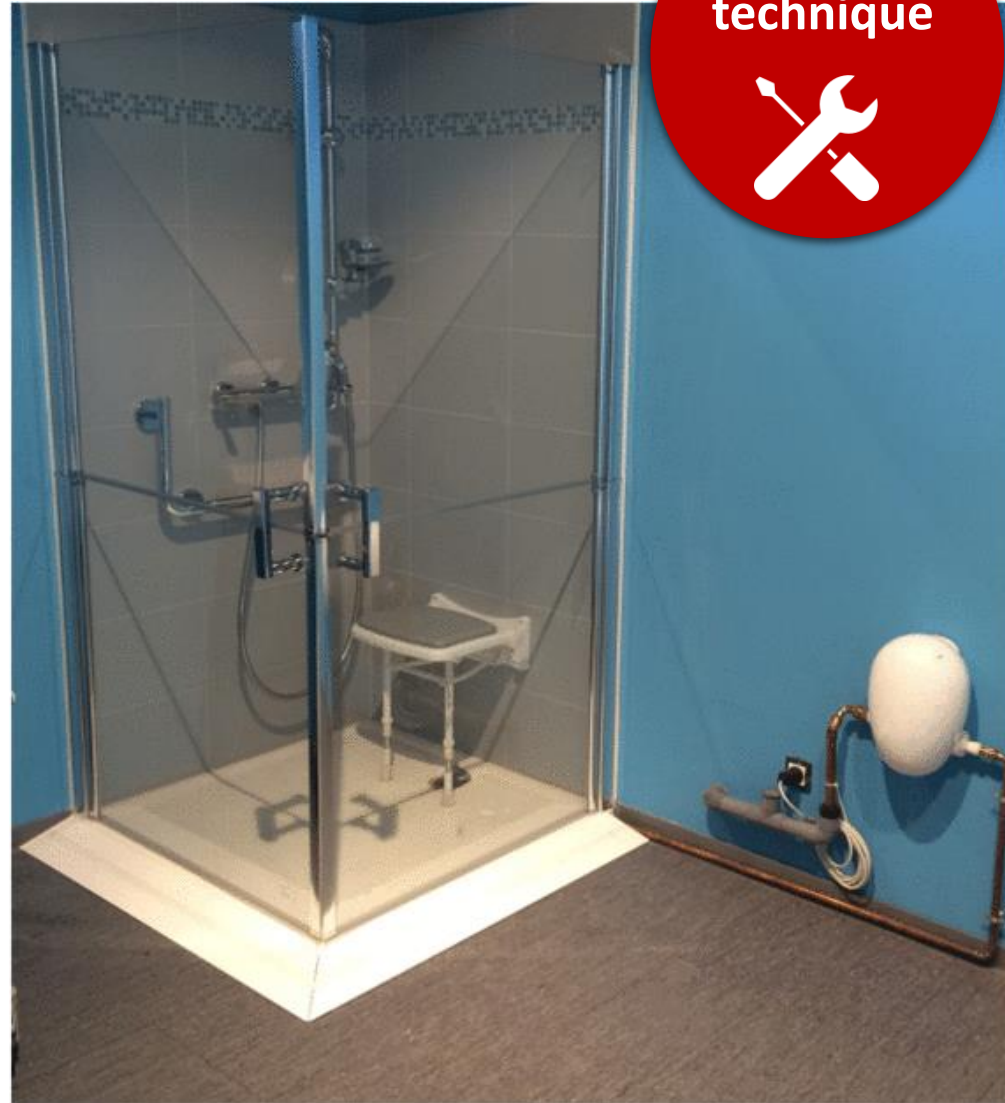

 **Matériel médical**
recommandé par les professionnels

Parois de douche en polycarbonate

Blanc

Silver

4

Les produits

Accessoires Onyx

4

Les produits

Receveur Onyx

Onyx, un receveur de
douche design et ultra-léger !

Noir RAL7021

Gris RAL7028

Blanc RAL9003

4

Les produits

Receveur Braddan à pompe

Braddan, le receveur extra plat à poser ou à encastrer.

Solution
technique

4

Les produits

Receveur Sulby

Conçu pour une installation facile, **Sulby**, le receveur qu'il suffit de poser.